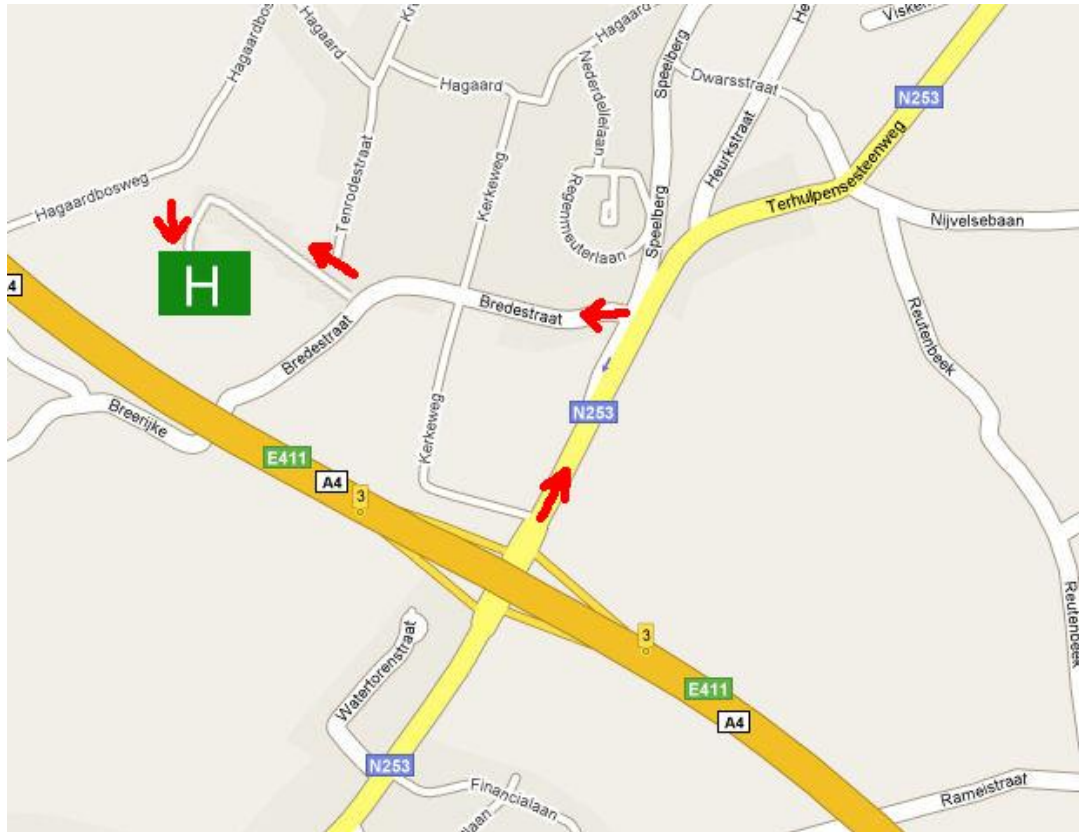

De hondenschool is gelegen te Overijse in Vlaams-Brabant. Op de autosnelweg A4(E411 Brussel-Namen) neemt u de afrit Overijse-Terhulpen en volgt u de weg zoals aangeduid op de kaart. De terreinen bevinden zich op het domein Breerijke naast de centrale begraafplaats en één van de twee voetbalterreinen van Overijse.

De hondenschool is gemakkelijk bereikbaar met de auto en er is parkeerplaats bij de terreinen.